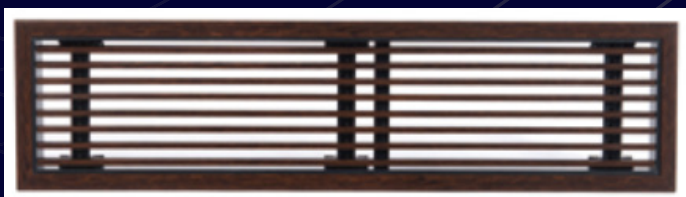

AMIV COLOUR

Màu gỗ sồi trắng:

Màu gỗ gụ:

Màu gỗ óc chó đen:

Màu gỗ hồng sắc:

Màu gỗ anh đào:

Màu gỗ hoàng hoa lí:

AMIV COLOUR là loại cửa gió có màu sắc đặc biệt, được thiết kế dành cho các khách hàng có nhu cầu sử dụng cho khu vực trần có màu sắc tương tự các loại gỗ và kim loại.