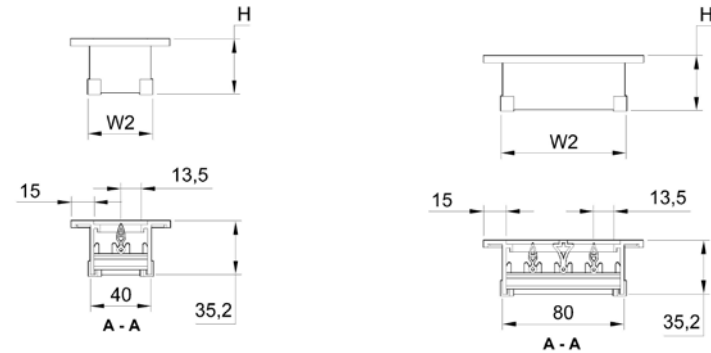

Mã sản phẩm (Model)	Kích thước mặt (Face size)	Kích thước cổ (Neck size)	Kích thước hộp (Duct size)	Kích thước lỗ mở (Ceiling size)
CỬA GIÓ 1 SLOT KHUNG VIỀN MÀU TRẮNG				
AMK-15B-1SLOT-800	800x65	779x44	780x55	780x45
AMK-15B-1SLOT-1000	1000x65	979x44	980x55	980x45
AMK-15B-1SLOT-1200	1200x65	1179x44	1180x55	1180x45
CỬA GIÓ 2 SLOT KHUNG VIỀN MÀU TRẮNG				
AMK-15B-2SLOT-800	800x105	779x84	780x95	780x85
AMK-15B-2SLOT-1000	1000x105	979x84	980x95	980x85
AMK-15B-2SLOT-1200	1200x105	1179x84	1180x95	1180x85
CỬA GIÓ 3 SLOT KHUNG VIỀN MÀU TRẮNG				
AMK-15B-3SLOT-800	800x145	779x124	780x135	780x125
AMK-15B-3SLOT-1000	1000x145	979x124	980x135	980x125
AMK-15B-3SLOT-1200	1200x145	1179x124	1180x135	1180x125

AMIV SLOT

Để cao sự đơn giản, AMIV SLOT loại tiêu chuẩn là loại cửa gió để cao sự đơn giản, với khoảng cách các bước nan là 20mm, tăng cường lưu lượng gió thổi ra, nan chính và nan phụ đều có thể xoay được hướng gió, tạo cảm giác thoải mái cho người dùng.

AMIV®

H	Chiều Cao	Chiều Cao Cửa Gió
D4xW4	Dài x Rộng	Kích Thước Hộp Gió
D3xW3	Dài x Rộng	Kích Thước Lỗ Cốt
D2xW2	Dài x Rộng	Kích Thước Cốt Cửa Gió
D1xW1	Dài x Rộng	Kích Thước Mặt Cửa Gió
Kí Hiệu	Định Nghĩa	Mô Tả