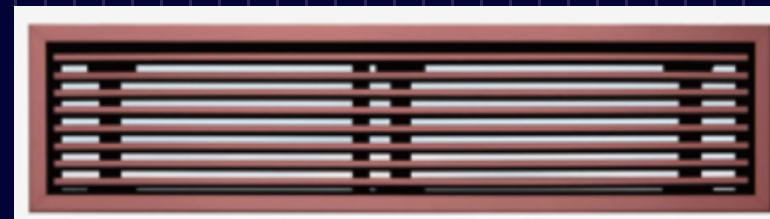

Màu kim loại vàng hồng: