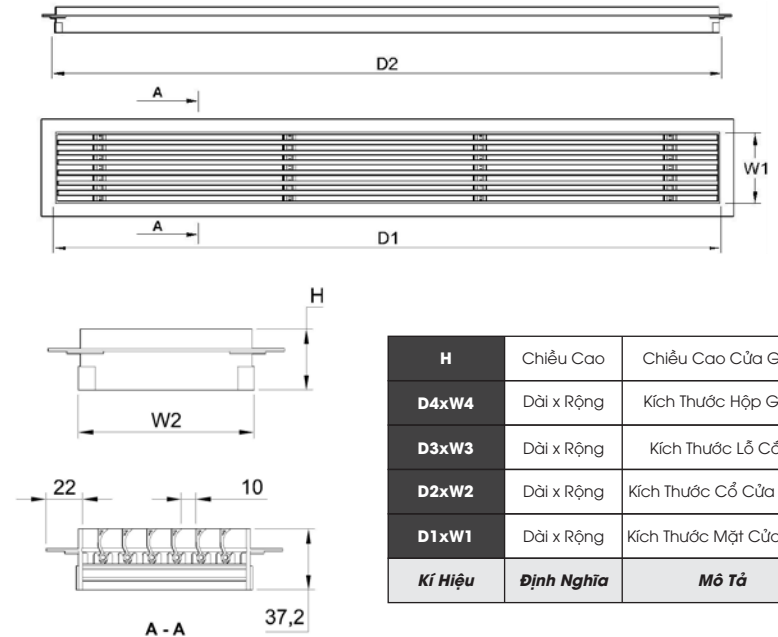

Kích Thước Lắp Đặt Cửa Gió Không Viền