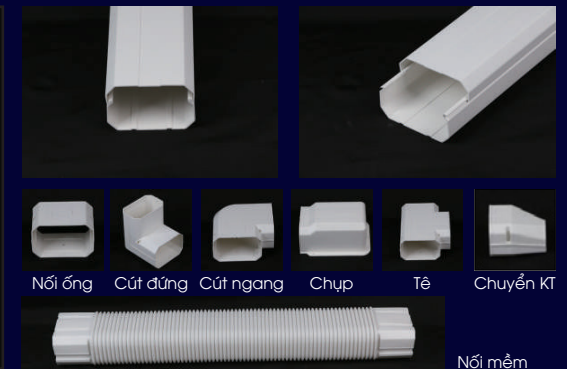

Cửa gió uốn cong hình tròn

Cửa gió cong

Cửa gió cong

Cửa gió thẳng kết hợp dải viền Led

Cửa gió thẳng kết hợp đèn downlight

SẢN PHẨM TRUNKING CHO ĐƯỜNG ỐNG ĐIỀU HÒA

- Đặc điểm, ứng dụng:

- + Trunking nhựa được dùng để bảo vệ ống đồng và bảo ôn điều hòa bên ngoài trời, tránh được chuột gián, côn trùng cắn phá ống đồng cũng như tác động bên ngoài mưa, gió, bão.. ảnh hưởng đến tuổi thọ ống đồng và bảo ôn.
- + Sản phẩm được làm bằng nhựa PVC cao cấp độ bền cao, chống bắt cháy, chịu được mưa, nhiệt độ đóng băng tuyết...
- + Thiết kế tinh tế tăng tính thẩm mỹ mặt tường ngoài căn nhà
- + Nhiều kích thước lựa chọn phù hợp cho các đường ống điều hòa từ cục bộ cho đến điều hòa trung tâm
- + Dễ dàng lắp đặt và vệ sinh

- Hình ảnh thực tế :

- Các kích thước Trunking thông dụng:

Loại 75x65 (1 cây dài 2000)

Loại 100x65 (1 cây dài 2000)

Loại 130x80 (1 cây dài 2000)

CÔNG TY CỔ PHẦN VẬT LIỆU KIẾN TRÚC VIỆT NAM

Trụ sở chính: FB01, khu Biệt thự Thiên Đường Bảo Sơn, An Khánh, Hoài Đức, Hà Nội
Nhà máy: AMIV Eco Factory, Quyết Tiến, Vân Côn, Hoài Đức, Hà Nội