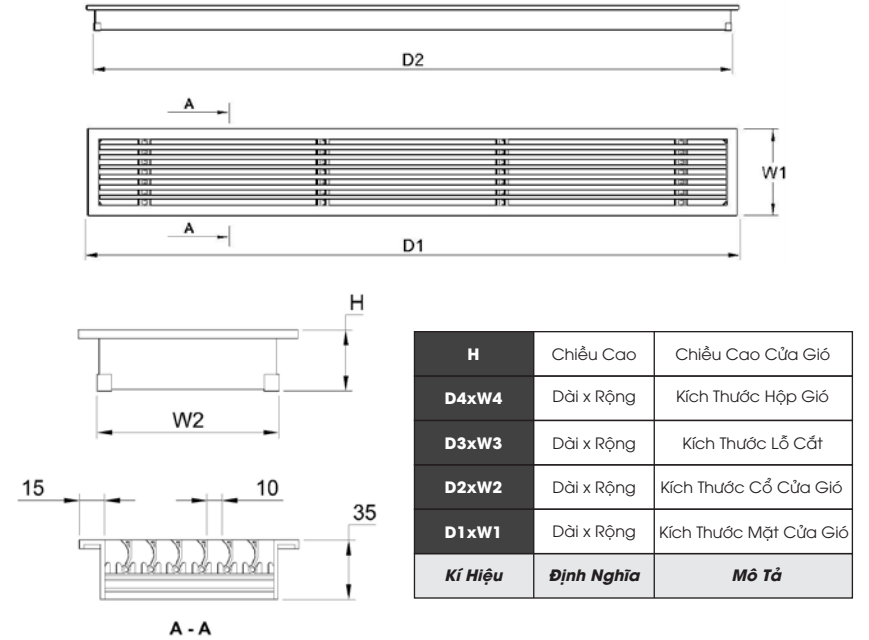

*** Ghi chú: Không giới hạn chiều dài sản phẩm. Các kích thước khác vui lòng liên hệ nhà sản xuất**

AMIV STANDARD

Cửa gió khung viền 15mm, màu trắng 3#, 10#, đen

Cửa (miệng) gió loại Standard khung viền được thiết kế dựa trên nguyên lý khí động học, luồng gió được thổi ra từ dàn lạnh, qua các khe gió dài và hẹp, các thanh nan có thể điều chỉnh lên xuống (thổi ngang) hoặc trái phải (thổi xuống) để đáp ứng nhu cầu điều chỉnh tới các không gian khác nhau.

AMIV®

Kích Thước Lắp Đặt Cửa Gió Có Viền

AMIV STANDARD

Cửa gió không viền (viên âm) màu trắng 3#, 10#, đen

Cửa (miệng) gió loại Standard không viền với thiết kế thông minh, phù hợp với các loại tấm trần 9mm, cơ cấu khung và nan tương tự với loại cửa gió khung viền 15mm.