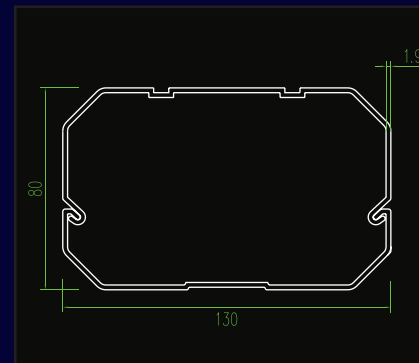

- Hình ảnh thực tế :

- Các kích thước Trunking thông dụng:

Loại 75x65 (1 cây dài 2000)

Loại 100x65 (1 cây dài 2000)

Loại 130x80 (1 cây dài 2000)

CÔNG TY CỔ PHẦN VẬT LIỆU KIẾN TRÚC VIỆT NAM

Trụ sở chính: FB01, khu Biệt thự Thiên Đường Bảo Sơn, An Khánh, Hoài Đức, Hà Nội
Nhà máy: AMIV Eco Factory, Quyết Tiến, Vân Côn, Hoài Đức, Hà Nội