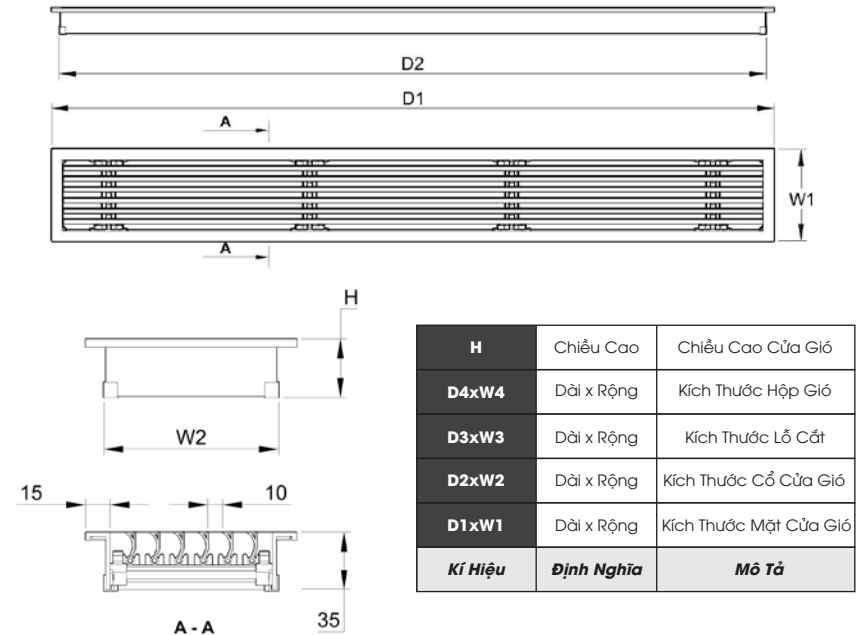

- Kích thước sản phẩm (Đơn vị: mm)

Mã sản phẩm (Model)	Kích thước mặt (Face size)	Kích thước cổ (Neck size)	Kích thước hộp (Duct size)	Kích thước lỗ mở (Ceiling size)
CỬA GIÓ KHUNG VIÊN 15MM MÀU ĐEN/MÀU TRẮNG 3#, 10#				
AMP-15B-W3-600x120	600x120	578x98	580x110	580x100
AMP-15B-W3-800x120	800x120	778x98	780x110	780x100
AMP-15B-W3-1000x120	1000x120	978x98	980x110	980x100
AMP-15B-W3-1200x120	1200x120	1178x98	1180x110	1180x100
AMP-15B-W3-1500x120	1500x120	1478x98	1480x110	1480x100
AMP-15B-W3-1800x120	1800x120	1778x98	1780x110	1780x100
AMP-15B-W3-600x150	600x150	578x128	580x140	580x130
AMP-15B-W3-800x150	800x150	778x128	780x140	780x130
AMP-15B-W3-1000x150	1000x150	978x128	980x140	980x130
AMP-15B-W3-1200x150	1200x150	1178x128	1180x140	1180x130
AMP-15B-W3-1500x150	1500x150	1478x128	1480x140	1480x130
AMP-15B-W3-1800x150	1800x150	1778x128	1780x140	1780x130

*** Ghi chú: Không giới hạn chiều dài sản phẩm. Các kích thước khác vui lòng liên hệ nhà sản xuất**

AMIV PLUS

Cửa gió khung viền 15mm màu trắng 3#, 10#, đen

Cửa (miệng) gió loại Plus khung viền 15mm được thiết kế đặc biệt với cơ cấu công tắc kẹp, có thể tháo hoàn toàn bộ thẻ đỡ và nan khỏi cửa gió, tiện lợi cho vấn đề thi công và bảo trì, bảo dưỡng, vệ sinh lưới lọc hàng năm. Nan cong tuyến tính có chiều cao 16mm, tăng cường sự chắc chắn, màu sắc đơn giản chỉ 1 màu đen hoặc trắng.

AMIV®

Kích Thước Lắp Đặt Cửa Gió Có Viền

AMIV PLUS

Cửa gió không viền (viên âm) màu trắng 3#, 10#, đen

Cửa (miệng) gió loại Plus không viền 15mm phù hợp với các loại tấm trần 9mm, được thiết kế đặc biệt với cơ cấu công tắc kẹp, có thể tháo hoàn toàn bộ thê đỡ và nan khô của cửa gió, tiện lợi cho vấn đề thi công và bảo trì, bảo dưỡng, vệ sinh lưới lọc hàng năm. Nan cong tuyến tính có chiều cao 16mm, tăng cường sự chắc chắn, màu sắc được nâng cấp với 2 khung và nan được phối 2 màu trắng, đen