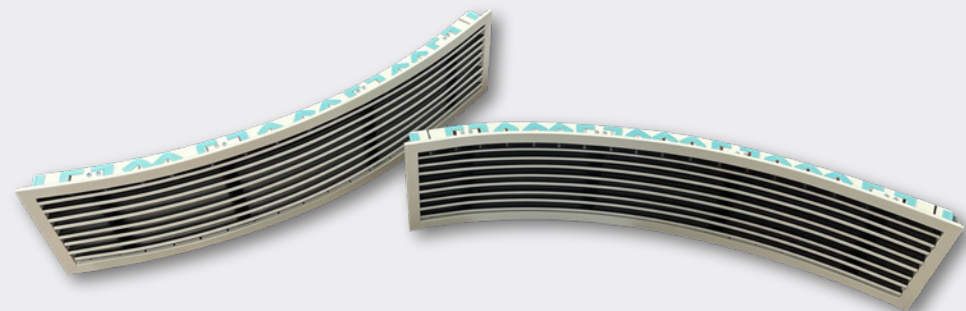

Cửa gió cong