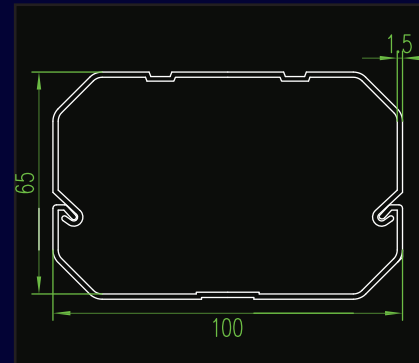

- Hình ảnh thực tế :

- Các kích thước Trunking thông dụng:

Loại 75x65 (1 cây dài 2000)

Loại 100x65 (1 cây dài 2000)

Loại 130x80 (1 cây dài 2000)

CÔNG TY CỔ PHẦN VẬT LIỆU KIẾN TRÚC VIỆT NAM

Trụ sở chính: FB01, khu Biệt thự Thiên Đường Bảo Sơn, An Khánh, Hoài Đức, Hà Nội
Nhà máy: AMIV Eco Factory, Quyết Tiến, Vân Côn, Hoài Đức, Hà Nội