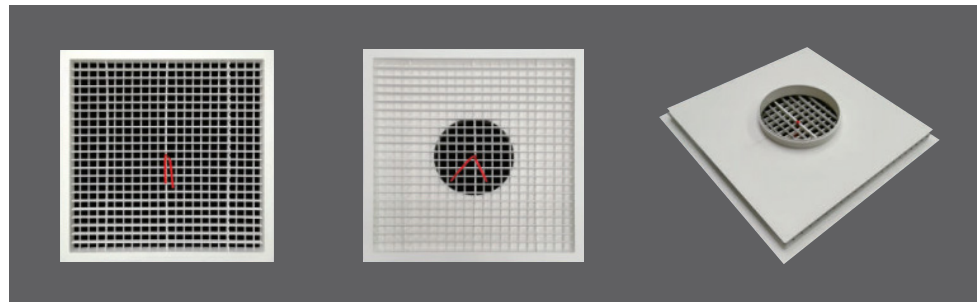

- Ứng dụng:

- + Cửa gió hồi điều hoà không khí – thông gió cấp khí tươi, hút khí thải
- + Thích hợp lắp đặt ở cho trần thả và trần thạch cao hoặc trực tiếp trên ống gió
- + Nan gió có thể điều chỉnh theo góc 45 độ, lên xuống, phải trái tùy theo yêu cầu sử dụng
- + Hộp gió đồng bộ với cửa, dễ dàng lắp đặt
- + Sử dụng lưới lọc bụi sợi Carbon với cửa gió hồi điều hoà không khí

- Kích thước sản phẩm (Đơn vị: mm)

Mã sản phẩm (Model)	Kích thước mặt (Face size)	Kích thước cổ (Neck size)	Kích thước lỗ mở (Ceiling size)	Kích thước hộp (Đồng bộ với cửa)	Lỗ tròn chờ hộp gió
	300x300	250x250	260x260	250x250	D140
	450x450	400x400	410x410	400x400	D190
	595x595	545x545	555x555	545x545	D250
	600x600	545x545	555x555	545x545	D250