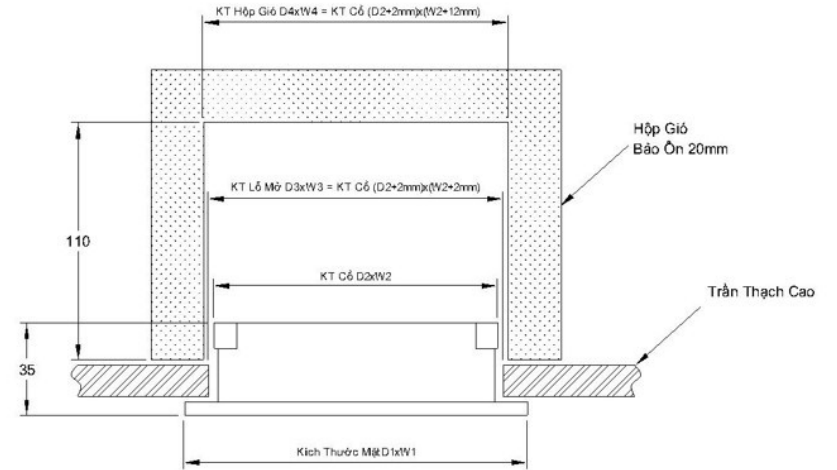

Kích Thước Lắp Đặt Cửa Gió Có Viền