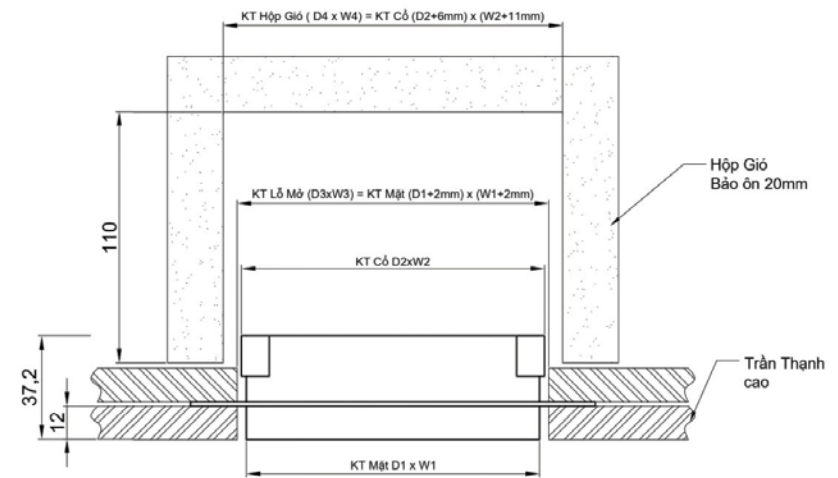

Kích Thước Lắp Đặt Cửa Gió Không Viền