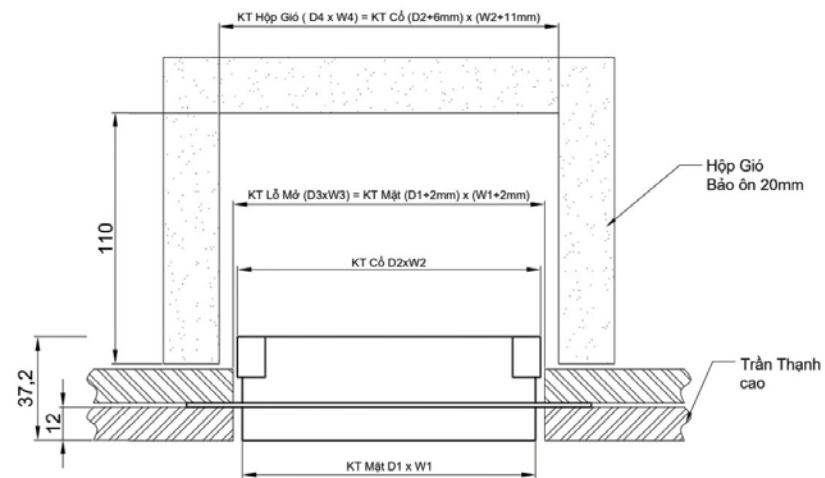

Kích Thước Lắp Đặt Cửa Gió Không Viền