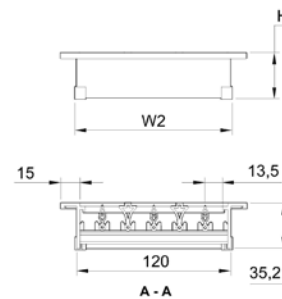

Mã sản phẩm (Model)	Kích thước mặt (Face size)	Kích thước cổ (Neck size)	Kích thước hộp (Duct size)	Kích thước lỗ mở (Ceiling size)
CỬA GIÓ 1 SLOT KHUNG VIỀN MÀU TRẮNG				
AMK-15B-1SLOT-800	800x65	779x44	780x55	780x45
AMK-15B-1SLOT-1000	1000x65	979x44	980x55	980x45
AMK-15B-1SLOT-1200	1200x65	1179x44	1180x55	1180x45
CỬA GIÓ 2 SLOT KHUNG VIỀN MÀU TRẮNG				
AMK-15B-2SLOT-800	800x105	779x84	780x95	780x85
AMK-15B-2SLOT-1000	1000x105	979x84	980x95	980x85
AMK-15B-2SLOT-1200	1200x105	1179x84	1180x95	1180x85
CỬA GIÓ 3 SLOT KHUNG VIỀN MÀU TRẮNG				
AMK-15B-3SLOT-800	800x145	779x124	780x135	780x125
AMK-15B-3SLOT-1000	1000x145	979x124	980x135	980x125
AMK-15B-3SLOT-1200	1200x145	1179x124	1180x135	1180x125

AMIV SLOT

Để cao sự đơn giản, AMIV SLOT loại tiêu chuẩn là loại cửa gió để cao sự đơn giản, với khoảng cách các bước nan là 20mm, tăng cường lưu lượng gió thổi ra, nan chính và nan phụ đều có thể xoay được hướng gió, tạo cảm giác thoải mái cho người dùng.

AMIV®

H	Chiều Cao	Chiều Cao Cửa Gió
D4xW4	Dài x Rộng	Kích Thước Hộp Gió
D3xW3	Dài x Rộng	Kích Thước Lỗ Cốt
D2xW2	Dài x Rộng	Kích Thước Cốt Cửa Gió
D1xW1	Dài x Rộng	Kích Thước Mặt Cửa Gió
Kí Hiệu	Định Nghĩa	Mô Tả