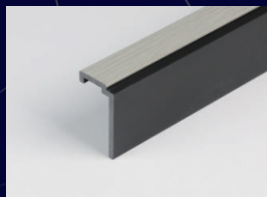

AMIV COLOUR

Màu gỗ sồi trắng: