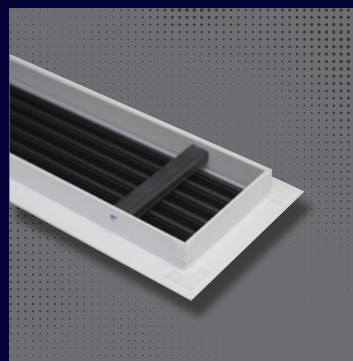

- Ứng dụng:

+ Cửa gió cấp, cửa gió hồi điều hoà không khí – thông gió cấp khí tươi, hút khí thải

+ Thích hợp lắp đặt ở cho tất cả các loại trần thạch cao và các loại trần giả, có thể lắp trên tường, vách thổi ngang hoặc trực tiếp trên đường ống gió

+ Khung và nan có thể tháo rời từng nan dễ dàng lắp đặt và bảo trì, nan gió có thể điều chỉnh theo góc độ tùy theo yêu cầu sử dụng

+ Phụ kiện ghép nối khung và nan gió đảm bảo sự liền mạch đối với các cửa có yêu cầu chiều dài vượt tiêu chuẩn

+ Có thể gắn kèm lưới lọc bụi sợi Carbon với cửa gió hồi

- Vật liệu, phân loại, màu sắc:

+ Vật liệu khung và nan gió được làm bằng nhựa kỹ thuật PVC cao cấp, phụ kiện đính được làm từ nhựa ABS, cơ cấu thẻ đỡ được làm từ composite.

+ Cửa gió loại khung viền 15mm màu trắng - nan đen trắng

+ Cửa gió loại khung viền 15mm phối 2 màu đen trắng - nan đen trắng

+ Cửa gió không viền (viền âm) khung trắng - nan đen trắng