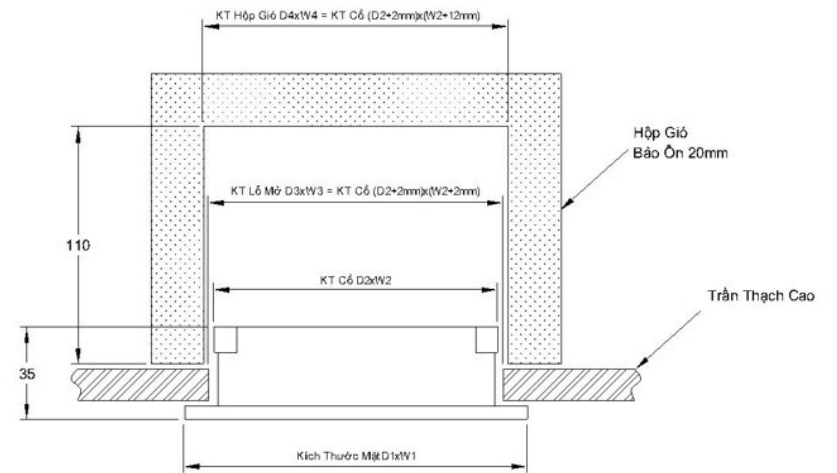

Kích Thước Lắp Đặt Cửa Gió Có Viền