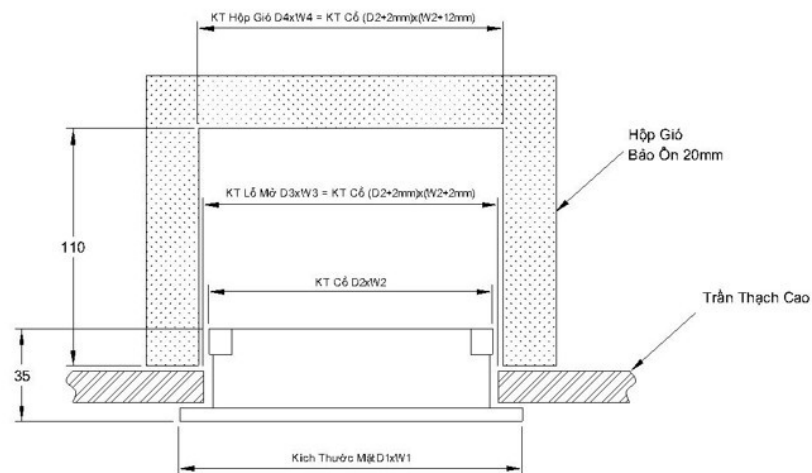

- Kích thước sản phẩm (Đơn vị: mm)

Mã sản phẩm (Model)	Kích thước mặt (Face size)	Kích thước cổ (Neck size)	Kích thước hộp (Duct size)	Kích thước lỗ mở (Ceiling size)
CỬA GIÓ 1 SLOT KHUNG VIỀN MÀU TRẮNG				
AMK-15B-BR-1SLOT-800	800x65	780x45	785x55	780x45
AMK-15B-BR-1SLOT-1000	1000x65	980x45	985x55	980x45
AMK-15B-BR-1SLOT-1200	1200x65	1180x45	1185x55	1180x45
CỬA GIÓ 2 SLOT KHUNG VIỀN MÀU TRẮNG				
AMK-15B-BR-2SLOT-800	800x95	780x75	785x85	780x75
AMK-15B-BR-2SLOT-1000	1000x95	980x75	985x85	980x75
AMK-15B-BR-2SLOT-1200	1200x95	1180x75	1185x85	1180x75
CỬA GIÓ 3 SLOT KHUNG VIỀN MÀU TRẮNG				
AMK-15B-BR-3SLOT-800	800x135	780x115	785x125	780x115
AMK-15B-BR-3SLOT-1000	1000x135	980x115	985x125	980x115
AMK-15B-BR-3SLOT-1200	1200x135	1180x115	1185x125	1180x115
CỬA GIÓ 1 SLOT KHÔNG VIỀN KHUNG MÀU TRẮNG				
AMK-NB-BR-1SLOT-800	800x55	804x61	810x71	800x55
AMK-NB-BR-1SLOT-1000	1000x55	1004x61	1010x71	1000x55
AMK-NB-BR-1SLOT-1200	1200x55	1204x61	1210x71	1200x55
CỬA GIÓ 2 SLOT KHÔNG VIỀN KHUNG MÀU TRẮNG				
AMK-NB-BR-2SLOT-800	800x90	804x96	810x106	800x90
AMK-NB-BR-2SLOT-1000	1000x90	1004x96	1010x106	1000x90
AMK-NB-BR-2SLOT-1200	1200x90	1204x96	1210x106	1200x90
CỬA GIÓ 3 SLOT KHÔNG VIỀN KHUNG MÀU TRẮNG				
AMK-NB-BR-3SLOT-800	800x125	804x131	810x141	800x125
AMK-NB-BR-3SLOT-1000	1000x125	1004x131	1010x141	1000x125
AMK-NB-BR-3SLOT-1200	1200x125	1204x131	1210x141	1200x125

* Ghi chú: Không giới hạn chiều dài sản phẩm. Các kích thước khác vui lòng liên hệ nhà sản xuất

AMIV SLOT

AMIV SLOT loại cao cấp là dòng sản phẩm tùy chỉnh, lưới quay, có thể điều chỉnh hướng dọc, ngang, xiên ... Luồng khí đa góc giúp cơ thể cảm thấy thoải mái hơn. Trong thiết kế và lắp đặt, cần cân nhắc đầy đủ phương pháp kết nối giữa hộp gió và cửa gió, phin lọc bụi.

AMIV®

H	Chiều Cao	Chiều Cao Cửa Gió
D4xW4	Dài x Rộng	Kích Thước Hộp Gió
D3xW3	Dài x Rộng	Kích Thước Lỗ Cốt
D2xW2	Dài x Rộng	Kích Thước Cổ Cửa Gió
D1xW1	Dài x Rộng	Kích Thước Mặt Cửa Gió
Kí Hiệu	Định Nghĩa	Mô Tả