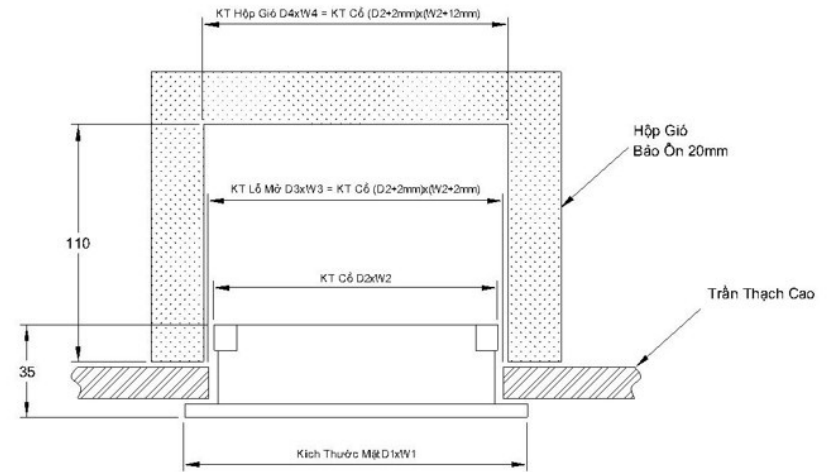

Cửa (miệng) gió loại Luxury là loại cửa gió cao cấp của AMIV, ngoài việc nâng cấp màu sắc, phủ bóng, còn sử dụng cơ cấu công tắc kẹp, cũng như loại nan cong tuyến tính chiều cao 16mm để tăng cường sự chắc chắn và tiện lợi cho việc thi công cũng như bảo trì, bảo dưỡng, vệ sinh pin lọc hàng năm.

AMIV®