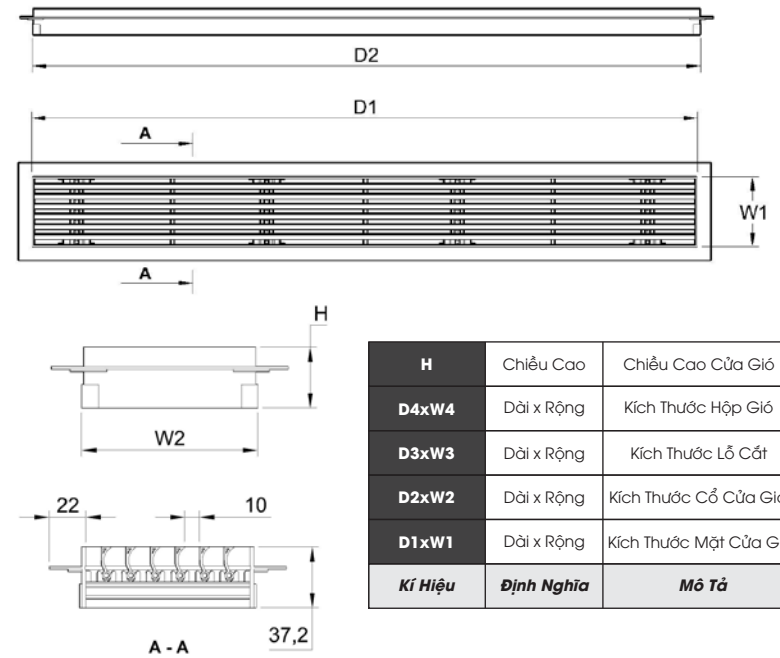

Mã sản phẩm (Model)	Kích thước mặt (Face size)	Kích thước cổ (Neck size)	Kích thước hộp (Duct size)	Kích thước lỗ mở (Ceiling size)
CỬA GIÓ KHÔNG (VIÊN ÂM) KHUNG TRẮNG - NAN TRẮNG ĐEN				
AML-15B-BW10N2-600x95	600x95	604x99	610x110	600x95
AML-15B-BW10N2-800x95	800x95	804x99	810x110	800x95
AML-15B-BW10N2-1000x95	1000x95	1004x99	1010x110	1000x95
AML-15B-BW10N2-1200x95	1200x95	1204x99	1210x110	1200x95
AML-15B-BW10N2-1500x95	1500x95	1504x99	1510x110	1500x95
AML-15B-BW10N2-1800x95	1800x95	1804x99	1810x110	1800x95
AML-15B-BW10N2-600x125	600x125	604x129	610x140	600x125
AML-15B-BW10N2-800x125	800x125	804x129	810x140	800x125
AML-15B-BW10N2-1000x125	1000x125	1004x129	1010x140	1000x125
AML-15B-BW10N2-1200x125	1200x125	1204x129	1210x140	1200x125
AML-15B-BW10N2-1500x125	1500x125	1504x129	1510x140	1500x125
AML-15B-BW10N2-1800x125	1800x125	1804x129	1810x140	1800x125

AMIV®

Kích Thước Lắp Đặt Cửa Gió Có Viền

Cửa gió không viền (viên âm) khung màu trắng, nan phối 2 màu trắng đen

Cửa (miệng) gió loại Luxury không viền 15mm phù hợp với các loại tấm trần 9mm, được thiết kế đặc biệt với cơ cấu công tắc kẹp, có thể tháo hoàn toàn bộ thê đỡ và nan khỏi cửa gió, tiện lợi cho vấn đề thi công và bảo trì, bảo dưỡng, vệ sinh lưới lọc hàng năm. Nan cong tuyến tính có chiều cao 16mm, tăng cường sự chắc chắn, màu sắc được nâng cấp với 2 khung và nan được phối 2 màu trắng, đen

AMIV®

Kích Thước Lắp Đặt Cửa Gió Không Viền

AMIV SLOT

A / Loại tiêu chuẩn

- Ứng dụng:

- + Cửa gió cấp, cửa gió hồi điều hoà không khí
- + Thích hợp lắp đặt ở cho tất cả các loại trần thạch cao và các loại trần giả, có thể lắp trên tường, vách thổi ngang hoặc trực tiếp trên đường ống gió
- + Khung và nan có thể tháo rời từng nan dễ dàng lắp đặt và bảo trì, nan gió có thể điều chỉnh theo góc độ tùy theo yêu cầu sử dụng
- + Phụ kiện ghép nối khung và nan gió đảm bảo sự liền mạch đối với các cửa có yêu cầu chiều dài vượt tiêu chuẩn
- + Có thể gắn kèm lưới lọc bụi sợi Carbon với cửa gió hồi