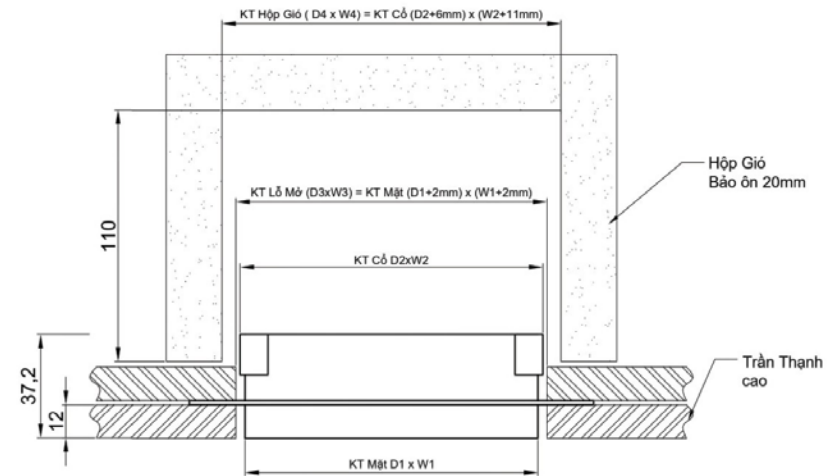

Kích Thước Lắp Đặt Cửa Gió Không Viền