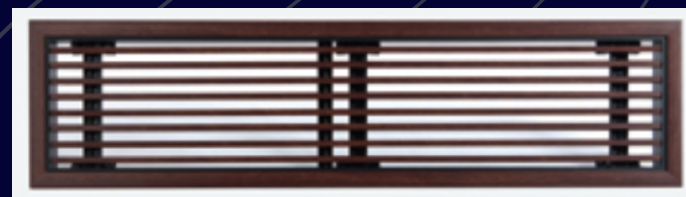

AMIV COLOUR

Màu gỗ sồi trắng:

Màu gỗ gụ:

Màu gỗ óc chó đen:

Màu gỗ hồng sắc:

Màu gỗ anh đào:

Màu gỗ hoàng hoa lí:

AMIV COLOUR là loại cửa gió có màu sắc đặc biệt, được thiết kế dành cho các khách hàng có nhu cầu sử dụng cho khu vực trần có màu sắc tương tự các loại gỗ và kim loại.