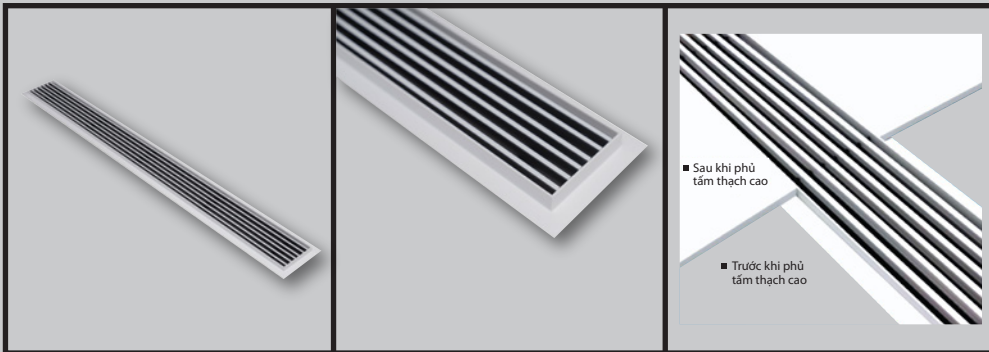

*** Ghi chú: Không giới hạn chiều dài sản phẩm. Các kích thước khác vui lòng liên hệ nhà sản xuất**

Cửa gió khung viền 15mm, màu trắng/trắng đen, nan phối 2 màu trắng đen

Cửa (miệng) gió loại Eco khung viền tương tự với cửa gió loại Standard, khác biệt là màu sắc, khung và nan được phối 2 màu trắng đen, biến sự phức tạp thành đơn giản, tạo nên đường nét thẩm mỹ hài hòa.

Kích Thước Lắp Đặt Cửa Gió Có Viền

Cửa gió Không viền (viên âm) khung trắng, nan phối 2 màu trắng đen

Cửa (miệng) gió loại Eco không viền với thiết kế thông minh, phù hợp với các loại tấm trần 9mm, cơ cấu khung và nan tương tự với loại cửa gió không viền Standard, khác biệt là màu sắc, khung và nan được phối 2 màu trắng đen, biến sự phức tạp thành đơn giản, tạo nên đường nét thẩm mỹ hài hòa.