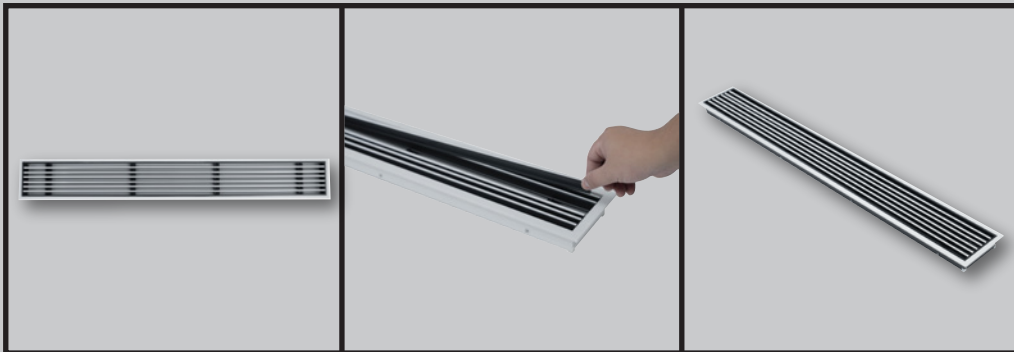

Cửa (miệng) gió loại Eco khung viền tương tự với cửa gió loại Standard, khác biệt là màu sắc, khung và nan được phối 2 màu trắng đen, biến sự phức tạp thành đơn giản, tạo nên đường nét thẩm mỹ hài hòa.