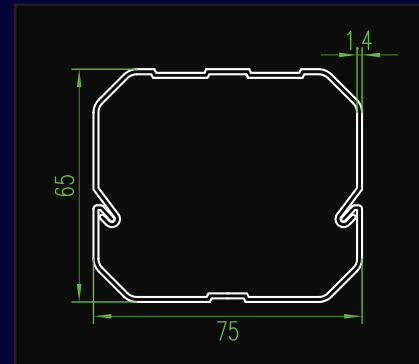

- Hình ảnh thực tế :

- Các kích thước Trunking thông dụng:

Loại 75x65 (1 cây dài 2000)

Loại 100x65 (1 cây dài 2000)

Loại 130x80 (1 cây dài 2000)

CÔNG TY CỔ PHẦN VẬT LIỆU KIẾN TRÚC VIỆT NAM

Trụ sở chính: FB01, khu Biệt thự Thiên Đường Bảo Sơn, An Khánh, Hoài Đức, Hà Nội
Nhà máy: AMIV Eco Factory, Quyết Tiến, Vân Côn, Hoài Đức, Hà Nội