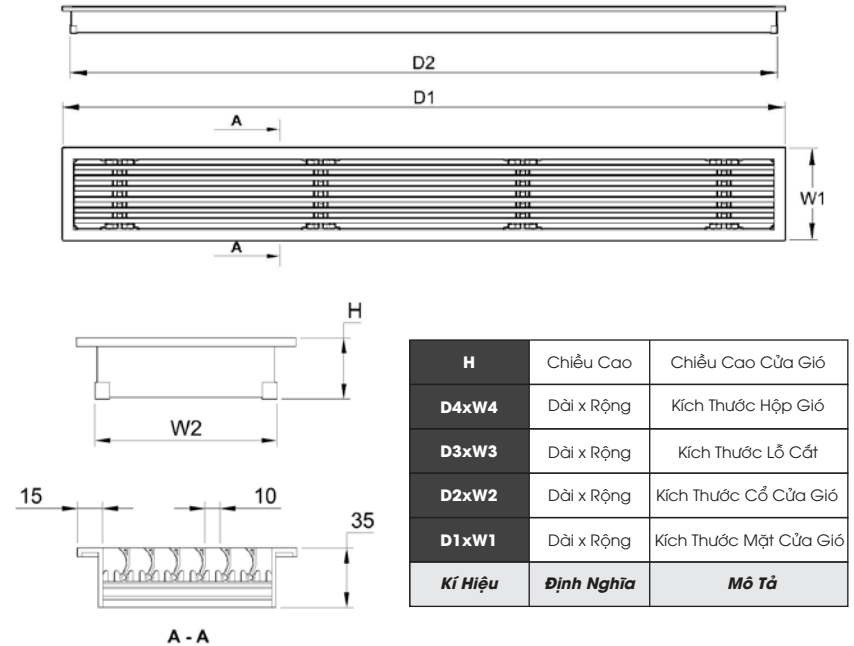

Mã sản phẩm (Model)	Kích thước mặt (Face size)	Kích thước cổ (Neck size)	Kích thước hộp (Duct size)	Kích thước lỗ mở (Ceiling size)
CỬA GIÓ KHÔNG (VIÊN ÂM) KHUNG TRẮNG - NAN TRẮNG ĐEN				
AML-15B-BW10N2-600x95	600x95	604x99	610x110	600x95
AML-15B-BW10N2-800x95	800x95	804x99	810x110	800x95
AML-15B-BW10N2-1000x95	1000x95	1004x99	1010x110	1000x95
AML-15B-BW10N2-1200x95	1200x95	1204x99	1210x110	1200x95
AML-15B-BW10N2-1500x95	1500x95	1504x99	1510x110	1500x95
AML-15B-BW10N2-1800x95	1800x95	1804x99	1810x110	1800x95
AML-15B-BW10N2-600x125	600x125	604x129	610x140	600x125
AML-15B-BW10N2-800x125	800x125	804x129	810x140	800x125
AML-15B-BW10N2-1000x125	1000x125	1004x129	1010x140	1000x125
AML-15B-BW10N2-1200x125	1200x125	1204x129	1210x140	1200x125
AML-15B-BW10N2-1500x125	1500x125	1504x129	1510x140	1500x125
AML-15B-BW10N2-1800x125	1800x125	1804x129	1810x140	1800x125

*** Ghi chú: Không giới hạn chiều dài sản phẩm. Các kích thước khác vui lòng liên hệ nhà sản xuất**

Cửa gió khung viền 15mm, màu trắng/trắng đen, nan phối 2 màu trắng đen

Cửa (miệng) gió loại Luxury là loại cửa gió cao cấp của AMIV, ngoài việc nâng cấp màu sắc, phủ bóng, còn sử dụng cơ cấu công tắc kẹp, cũng như loại nan cong tuyến tính chiều cao 16mm để tăng cường sự chắc chắn và tiện lợi cho việc thi công cũng như bảo trì, bảo dưỡng, vệ sinh pin lọc hàng năm.

AMIV®

Kích Thước Lắp Đặt Cửa Gió Có Viền

Cửa gió không viền (viên âm) khung màu trắng, nan phối 2 màu trắng đen

Cửa (miệng) gió loại Luxury không viền 15mm phù hợp với các loại tấm trần 9mm, được thiết kế đặc biệt với cơ cấu công tắc kẹp, có thể tháo hoàn toàn bộ thê đỡ và nan khỏi cửa gió, tiện lợi cho vấn đề thi công và bảo trì, bảo dưỡng, vệ sinh lưới lọc hàng năm. Nan cong tuyến tính có chiều cao 16mm, tăng cường sự chắc chắn, màu sắc được nâng cấp với 2 khung và nan được phối 2 màu trắng, đen