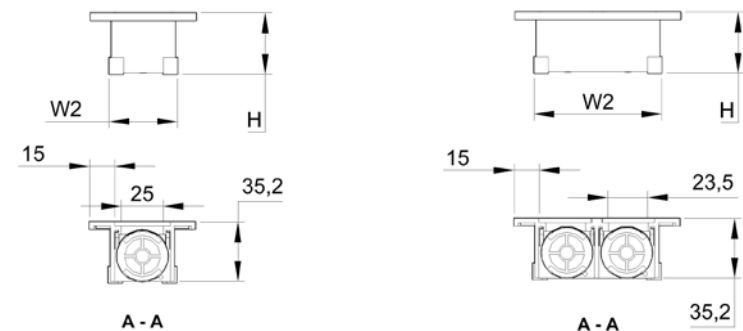

- Kích thước sản phẩm (Đơn vị: mm)

Mã sản phẩm (Model)	Kích thước mặt (Face size)	Kích thước cổ (Neck size)	Kích thước hộp (Duct size)	Kích thước lỗ mở (Ceiling size)
CỬA GIÓ 1 SLOT KHUNG VIỀN MÀU TRẮNG				
AMK-15B-BR-1SLOT-800	800x65	780x45	785x55	780x45
AMK-15B-BR-1SLOT-1000	1000x65	980x45	985x55	980x45
AMK-15B-BR-1SLOT-1200	1200x65	1180x45	1185x55	1180x45
CỬA GIÓ 2 SLOT KHUNG VIỀN MÀU TRẮNG				
AMK-15B-BR-2SLOT-800	800x95	780x75	785x85	780x75
AMK-15B-BR-2SLOT-1000	1000x95	980x75	985x85	980x75
AMK-15B-BR-2SLOT-1200	1200x95	1180x75	1185x85	1180x75
CỬA GIÓ 3 SLOT KHUNG VIỀN MÀU TRẮNG				
AMK-15B-BR-3SLOT-800	800x135	780x115	785x125	780x115
AMK-15B-BR-3SLOT-1000	1000x135	980x115	985x125	980x115
AMK-15B-BR-3SLOT-1200	1200x135	1180x115	1185x125	1180x115
CỬA GIÓ 1 SLOT KHÔNG VIỀN KHUNG MÀU TRẮNG				
AMK-NB-BR-1SLOT-800	800x55	804x61	810x71	800x55
AMK-NB-BR-1SLOT-1000	1000x55	1004x61	1010x71	1000x55
AMK-NB-BR-1SLOT-1200	1200x55	1204x61	1210x71	1200x55
CỬA GIÓ 2 SLOT KHÔNG VIỀN KHUNG MÀU TRẮNG				
AMK-NB-BR-2SLOT-800	800x90	804x96	810x106	800x90
AMK-NB-BR-2SLOT-1000	1000x90	1004x96	1010x106	1000x90
AMK-NB-BR-2SLOT-1200	1200x90	1204x96	1210x106	1200x90
CỬA GIÓ 3 SLOT KHÔNG VIỀN KHUNG MÀU TRẮNG				
AMK-NB-BR-3SLOT-800	800x125	804x131	810x141	800x125
AMK-NB-BR-3SLOT-1000	1000x125	1004x131	1010x141	1000x125
AMK-NB-BR-3SLOT-1200	1200x125	1204x131	1210x141	1200x125

* Ghi chú: Không giới hạn chiều dài sản phẩm. Các kích thước khác vui lòng liên hệ nhà sản xuất

AMIV SLOT

AMIV SLOT loại cao cấp là dòng sản phẩm tùy chỉnh, lưới quay, có thể điều chỉnh hướng dọc, ngang, xiên ... Luồng khí đa góc giúp cơ thể cảm thấy thoải mái hơn. Trong thiết kế và lắp đặt, cần cân nhắc đầy đủ phương pháp kết nối giữa hộp gió và cửa gió, phin lọc bụi.

AMIV®

H	Chiều Cao	Chiều Cao Cửa Gió
D4xW4	Dài x Rộng	Kích Thước Hộp Gió
D3xW3	Dài x Rộng	Kích Thước Lỗ Cốt
D2xW2	Dài x Rộng	Kích Thước Cổ Cửa Gió
D1xW1	Dài x Rộng	Kích Thước Mặt Cửa Gió
Kí Hiệu	Định Nghĩa	Mô Tả