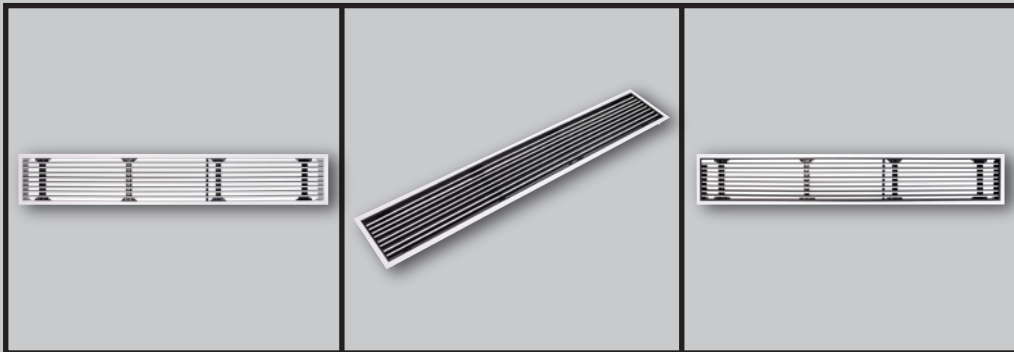

Cửa (miệng) gió loại Luxury là loại cửa gió cao cấp của AMIV, ngoài việc nâng cấp màu sắc, phủ bóng, còn sử dụng cơ cấu công tắc kẹp, cũng như loại nan cong tuyến tính chiều cao 16mm để tăng cường sự chắc chắn và tiện lợi cho việc thi công cũng như bảo trì, bảo dưỡng, vệ sinh pin lọc hàng năm.

AMIV®