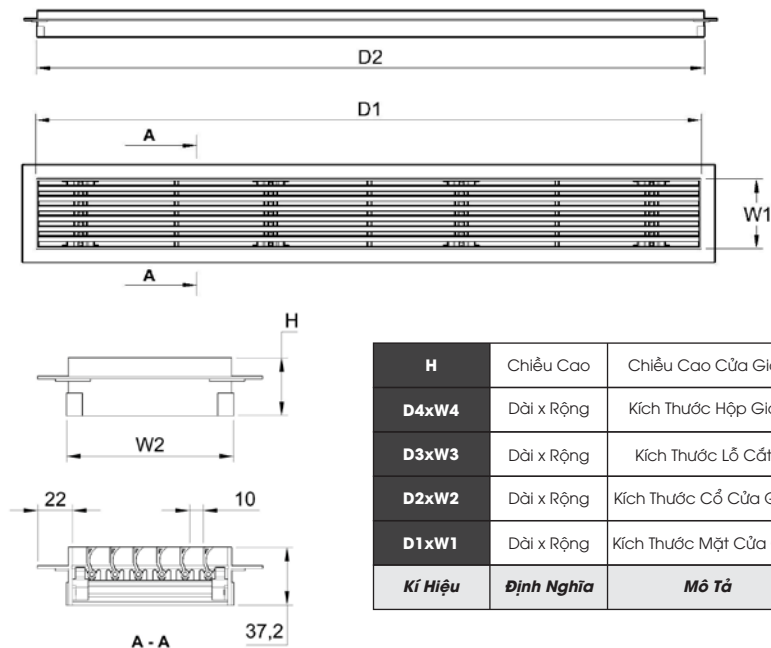

Kích Thước Lắp Đặt Cửa Gió Không Viền