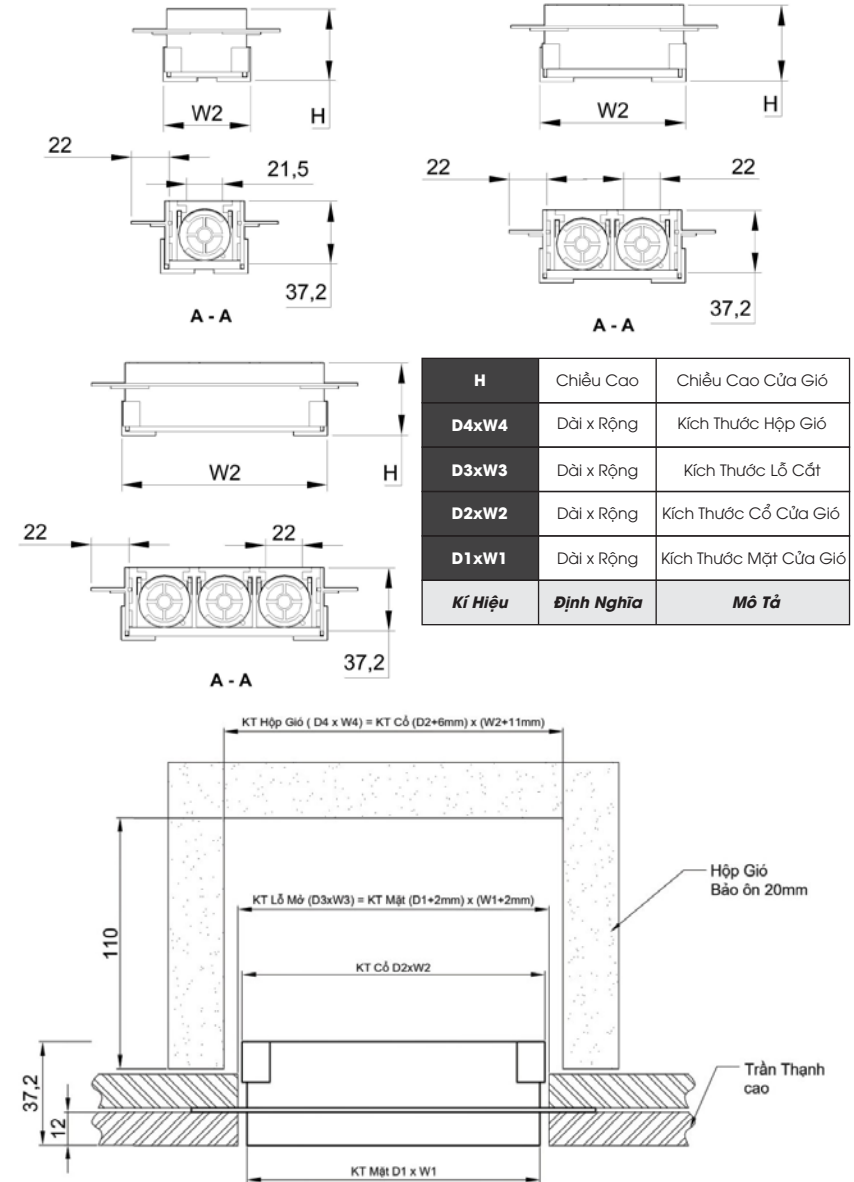

Kích Thước Lắp Đặt Cửa Gió Không Viên