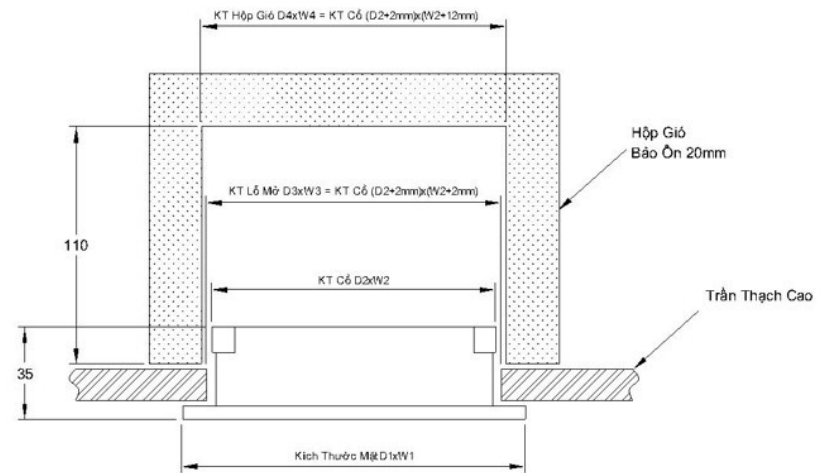

AMIV SLOT

Để cao sự đơn giản, AMIV SLOT loại tiêu chuẩn là loại cửa gió để cao sự đơn giản, với khoảng cách các bước nan là 20mm, tăng cường lưu lượng gió thổi ra, nan chính và nan phụ đều có thể xoay được hướng gió, tạo cảm giác thoải mái cho người dùng.

AMIV®

H	Chiều Cao	Chiều Cao Cửa Gió
D4xW4	Dài x Rộng	Kích Thước Hộp Gió
D3xW3	Dài x Rộng	Kích Thước Lỗ Cốt
D2xW2	Dài x Rộng	Kích Thước Cốt Cửa Gió
D1xW1	Dài x Rộng	Kích Thước Mặt Cửa Gió
Kí Hiệu	Định Nghĩa	Mô Tả