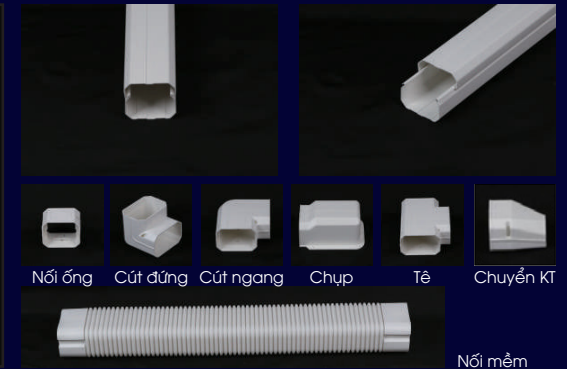

Cửa gió uốn cong hình tròn

Cửa gió cong

Cửa gió cong

Cửa gió thẳng kết hợp dải viền Led

Cửa gió thẳng kết hợp đèn downlight

SẢN PHẨM TRUNKING CHO ĐƯỜNG ỐNG ĐIỀU HÒA

- Đặc điểm, ứng dụng:

- + Trunking nhựa được dùng để bảo vệ ống đồng và bảo ôn điều hòa bên ngoài trời, tránh được chuột gián, côn trùng cắn phá ống đồng cũng như tác động bên ngoài mưa, gió, bão.. ảnh hưởng đến tuổi thọ ống đồng và bảo ôn.
- + Sản phẩm được làm bằng nhựa PVC cao cấp độ bền cao, chống bắt cháy, chịu được mưa, nhiệt độ đóng băng tuyết...
- + Thiết kế tinh tế tăng tính thẩm mỹ mặt tường ngoài căn nhà
- + Nhiều kích thước lựa chọn phù hợp cho các đường ống điều hòa từ cục bộ cho đến điều hòa trung tâm
- + Dễ dàng lắp đặt và vệ sinh

- Hình ảnh thực tế :

- Các kích thước Trunking thông dụng:

Loại 75x65 (1 cây dài 2000)

Loại 100x65 (1 cây dài 2000)

Loại 130x80 (1 cây dài 2000)

CÔNG TY CỔ PHẦN VẬT LIỆU KIẾN TRÚC VIỆT NAM

Trụ sở chính: FB01, khu Biệt thự Thiên Đường Bảo Sơn, An Khánh, Hoài Đức, Hà Nội
Nhà máy: AMIV Eco Factory, Quyết Tiến, Vân Côn, Hoài Đức, Hà Nội