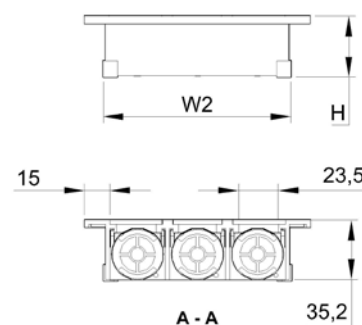

* Ghi chú: Không giới hạn chiều dài sản phẩm. Các kích thước khác vui lòng liên hệ nhà sản xuất

AMIV SLOT

AMIV SLOT loại cao cấp là dòng sản phẩm tùy chỉnh, lưới quay, có thể điều chỉnh hướng dọc, ngang, xiên ... Luồng khí đa góc giúp cơ thể cảm thấy thoải mái hơn. Trong thiết kế và lắp đặt, cần cân nhắc đầy đủ phương pháp kết nối giữa hộp gió và cửa gió, phin lọc bụi.

AMIV®

H	Chiều Cao	Chiều Cao Cửa Gió
D4xW4	Dài x Rộng	Kích Thước Hộp Gió
D3xW3	Dài x Rộng	Kích Thước Lỗ Cốt
D2xW2	Dài x Rộng	Kích Thước Cổ Cửa Gió
D1xW1	Dài x Rộng	Kích Thước Mặt Cửa Gió
Kí Hiệu	Định Nghĩa	Mô Tả